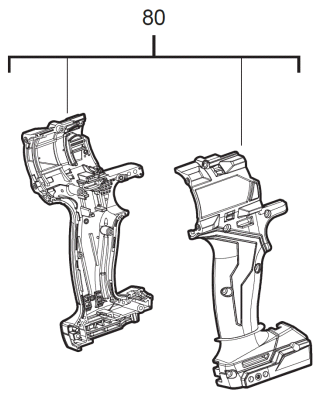

M18FPD3-0X PERCUSSION DRILL GEN 4 XXX

4933479859 - M18FPD3-0X - 4000481314

Position	Quantity	Description	Part number	EAN
0012	4	SCREW	4931465984	4058546272012
0016	1	BALL BEARING	4931479944	4058546397074
0018	1	BALL BEARING	4931465987	4058546272043
0019	1	PROTECTIVE CAP	4931494902	4058546474744
0020	9	SCREW	4931465499	4058546235994
0024	1	SWITCH LEVER	4931494903	4058546474751
0025	2	SCREW	4931454852	4058546020262
0027	1	SCREW	4931465986	4058546272036
0028	1	HOOK	4931436134	4002395879427
0029	1	SPRING	4931494904	4058546474768
0030	1	SWITCH BUTTON	4931494905	4058546474775
0059	1	SPRING	4931494906	4058546474782
0062	1	RATING PLATE	4931494917	4058546474898
0066	1	GEAR BOX	4931494918	4058546485863
0068	1	ARMATURE	4931494909	4058546474812
0069	1	ELECTRONIC	4931494910	4058546474829
0070	1	HANDLE SET	4931494911	4058546474836
0076	1	LENS	4931494912	4058546474843
0080	1	HOUSING SET ASSY	4931494913	4058546474850
0081	1	HOLDER	4931494914	4058546474867
0082	1	CHUCK	4931494919	4058546485870
0701	1	HD Box 1 - 1pc	4932453385	4002395146376
0702	1	INSERT	4931494916	4058546474881