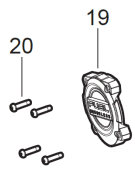

M18FPD3-0X PERCUSSION DRILL GEN 4 XXX

4933479859 - M18FPD3-0X - 4000481314

Position	Quantity	Description	Part number	EAN
0012	4	SCREW	4931465984	4058546272012
0016	1	BALL BEARING	4931479944	4058546397074
0018	1	BALL BEARING	4931465987	4058546272043
0019	1	PROTECTIVE CAP	4931494902	4058546474744
0020	9	SCREW	4931465499	4058546235994
0024	1	SWITCH LEVER	4931494903	4058546474751
0025	2	SCREW	4931454852	4058546020262
0027	1	SCREW	4931465986	4058546272036
0028	1	HOOK	4931436134	4002395879427
0029	1	SPRING	4931494904	4058546474768
0030	1	SWITCH BUTTON	4931494905	4058546474775
0059	1	SPRING	4931494906	4058546474782
0062	1	RATING PLATE	4931494917	4058546474898
0066	1	GEAR BOX	4931494918	4058546485863
0068	1	ARMATURE	4931494909	4058546474812
0069	1	ELECTRONIC	4931494910	4058546474829
0070	1	HANDLE SET	4931494911	4058546474836
0076	1	LENS	4931494912	4058546474843
0080	1	HOUSING SET ASSY	4931494913	4058546474850
0081	1	HOLDER	4931494914	4058546474867
0082	1	CHUCK	4931494919	4058546485870
0701	1	HD Box 1 - 1pc	4932453385	4002395146376
0702	1	INSERT	4931494916	4058546474881