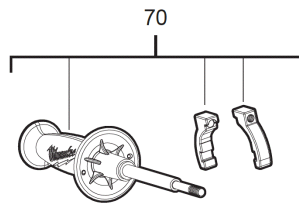

M18FPD3-0X PERCUSSION DRILL GEN 4 XXX

4933479859 - M18FPD3-0X - 4000481314

Position	Quantity	Description	Part number	EAN
0012	4	SCREW	4931465984	4058546272012
0016	1	BALL BEARING	4931479944	4058546397074
0018	1	BALL BEARING	4931465987	4058546272043
0019	1	PROTECTIVE CAP	4931494902	4058546474744
0020	9	SCREW	4931465499	4058546235994
0024	1	SWITCH LEVER	4931494903	4058546474751
0025	2	SCREW	4931454852	4058546020262
0027	1	SCREW	4931465986	4058546272036
0028	1	HOOK	4931436134	4002395879427
0029	1	SPRING	4931494904	4058546474768
0030	1	SWITCH BUTTON	4931494905	4058546474775
0059	1	SPRING	4931494906	4058546474782
0062	1	RATING PLATE	4931494917	4058546474898
0066	1	GEAR BOX	4931494918	4058546485863
0068	1	ARMATURE	4931494909	4058546474812
0069	1	ELECTRONIC	4931494910	4058546474829
0070	1	HANDLE SET	4931494911	4058546474836
0076	1	LENS	4931494912	4058546474843
0080	1	HOUSING SET ASSY	4931494913	4058546474850
0081	1	HOLDER	4931494914	4058546474867
0082	1	CHUCK	4931494919	4058546485870
0701	1	HD Box 1 - 1pc	4932453385	4002395146376
0702	1	INSERT	4931494916	4058546474881