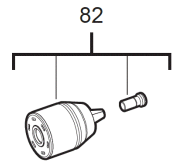

M18FPD3-0X PERCUSSION DRILL GEN 4 XXX

4933479859 - M18FPD3-0X - 4000481314

Position	Quantity	Description	Part number	EAN
0012	4	SCREW	4931465984	4058546272012
0016	1	BALL BEARING	4931479944	4058546397074
0018	1	BALL BEARING	4931465987	4058546272043
0019	1	PROTECTIVE CAP	4931494902	4058546474744
0020	9	SCREW	4931465499	4058546235994
0024	1	SWITCH LEVER	4931494903	4058546474751
0025	2	SCREW	4931454852	4058546020262
0027	1	SCREW	4931465986	4058546272036
0028	1	HOOK	4931436134	4002395879427
0029	1	SPRING	4931494904	4058546474768
0030	1	SWITCH BUTTON	4931494905	4058546474775
0059	1	SPRING	4931494906	4058546474782
0062	1	RATING PLATE	4931494917	4058546474898
0066	1	GEAR BOX	4931494918	4058546485863
0068	1	ARMATURE	4931494909	4058546474812
0069	1	ELECTRONIC	4931494910	4058546474829
0070	1	HANDLE SET	4931494911	4058546474836
0076	1	LENS	4931494912	4058546474843
0080	1	HOUSING SET ASSY	4931494913	4058546474850
0081	1	HOLDER	4931494914	4058546474867
0082	1	CHUCK	4931494919	4058546485870
0701	1	HD Box 1 - 1pc	4932453385	4002395146376
0702	1	INSERT	4931494916	4058546474881