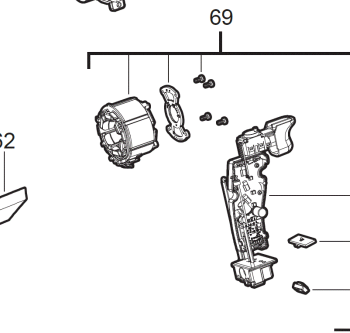

M18FPD3-0X PERCUSSION DRILL GEN 4 XXX

4933479859 - M18FPD3-0X - 4000481314

Position	Quantity	Description	Part number	EAN
0012	4	SCREW	4931465984	4058546272012
0016	1	BALL BEARING	4931479944	4058546397074
0018	1	BALL BEARING	4931465987	4058546272043
0019	1	PROTECTIVE CAP	4931494902	4058546474744
0020	9	SCREW	4931465499	4058546235994
0024	1	SWITCH LEVER	4931494903	4058546474751
0025	2	SCREW	4931454852	4058546020262
0027	1	SCREW	4931465986	4058546272036
0028	1	HOOK	4931436134	4002395879427
0029	1	SPRING	4931494904	4058546474768
0030	1	SWITCH BUTTON	4931494905	4058546474775
0059	1	SPRING	4931494906	4058546474782
0062	1	RATING PLATE	4931494917	4058546474898
0066	1	GEAR BOX	4931494918	4058546485863
0068	1	ARMATURE	4931494909	4058546474812
0069	1	ELECTRONIC	4931494910	4058546474829
0070	1	HANDLE SET	4931494911	4058546474836
0076	1	LENS	4931494912	4058546474843
0080	1	HOUSING SET ASSY	4931494913	4058546474850
0081	1	HOLDER	4931494914	4058546474867
0082	1	CHUCK	4931494919	4058546485870
0701	1	HD Box 1 - 1pc	4932453385	4002395146376
0702	1	INSERT	4931494916	4058546474881