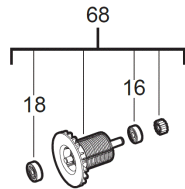

M18FPD3-0X PERCUSSION DRILL GEN 4 XXX

4933479859 - M18FPD3-0X - 4000481314

Position	Quantity	Description	Part number	EAN
0012	4	SCREW	4931465984	4058546272012
0016	1	BALL BEARING	4931479944	4058546397074
0018	1	BALL BEARING	4931465987	4058546272043
0019	1	PROTECTIVE CAP	4931494902	4058546474744
0020	9	SCREW	4931465499	4058546235994
0024	1	SWITCH LEVER	4931494903	4058546474751
0025	2	SCREW	4931454852	4058546020262
0027	1	SCREW	4931465986	4058546272036
0028	1	HOOK	4931436134	4002395879427
0029	1	SPRING	4931494904	4058546474768
0030	1	SWITCH BUTTON	4931494905	4058546474775
0059	1	SPRING	4931494906	4058546474782
0062	1	RATING PLATE	4931494917	4058546474898
0066	1	GEAR BOX	4931494918	4058546485863
0068	1	ARMATURE	4931494909	4058546474812
0069	1	ELECTRONIC	4931494910	4058546474829
0070	1	HANDLE SET	4931494911	4058546474836
0076	1	LENS	4931494912	4058546474843
0080	1	HOUSING SET ASSY	4931494913	4058546474850
0081	1	HOLDER	4931494914	4058546474867
0082	1	CHUCK	4931494919	4058546485870
0701	1	HD Box 1 - 1pc	4932453385	4002395146376
0702	1	INSERT	4931494916	4058546474881