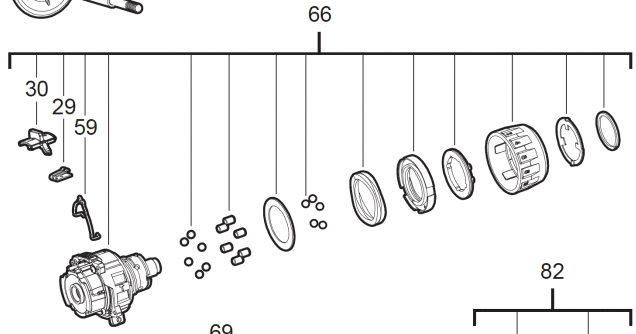

M18FPD3-0X PERCUSSION DRILL GEN 4 XXX

4933479859 - M18FPD3-0X - 4000481314

Position	Quantity	Description	Part number	EAN
0012	4	SCREW	4931465984	4058546272012
0016	1	BALL BEARING	4931479944	4058546397074
0018	1	BALL BEARING	4931465987	4058546272043
0019	1	PROTECTIVE CAP	4931494902	4058546474744
0020	9	SCREW	4931465499	4058546235994
0024	1	SWITCH LEVER	4931494903	4058546474751
0025	2	SCREW	4931454852	4058546020262
0027	1	SCREW	4931465986	4058546272036
0028	1	HOOK	4931436134	4002395879427
0029	1	SPRING	4931494904	4058546474768
0030	1	SWITCH BUTTON	4931494905	4058546474775
0059	1	SPRING	4931494906	4058546474782
0062	1	RATING PLATE	4931494917	4058546474898
0066	1	GEAR BOX	4931494918	4058546485863
0068	1	ARMATURE	4931494909	4058546474812
0069	1	ELECTRONIC	4931494910	4058546474829
0070	1	HANDLE SET	4931494911	4058546474836
0076	1	LENS	4931494912	4058546474843
0080	1	HOUSING SET ASSY	4931494913	4058546474850
0081	1	HOLDER	4931494914	4058546474867
0082	1	CHUCK	4931494919	4058546485870
0701	1	HD Box 1 - 1pc	4932453385	4002395146376
0702	1	INSERT	4931494916	4058546474881